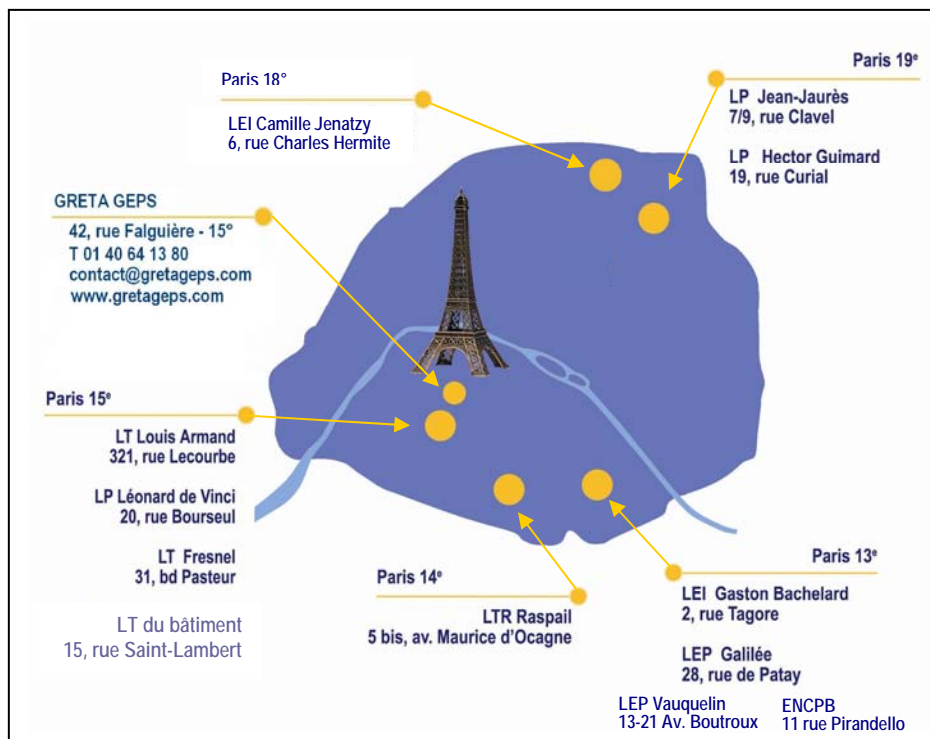

- **Accompagnement à l'intégration de nouveaux salariés**

Formation des tuteurs en entreprise

NOS COORDONNÉES

25 Novembre 2010

GRETA GEPS

Un accueil et un accompagnement individuel pour se former autrement